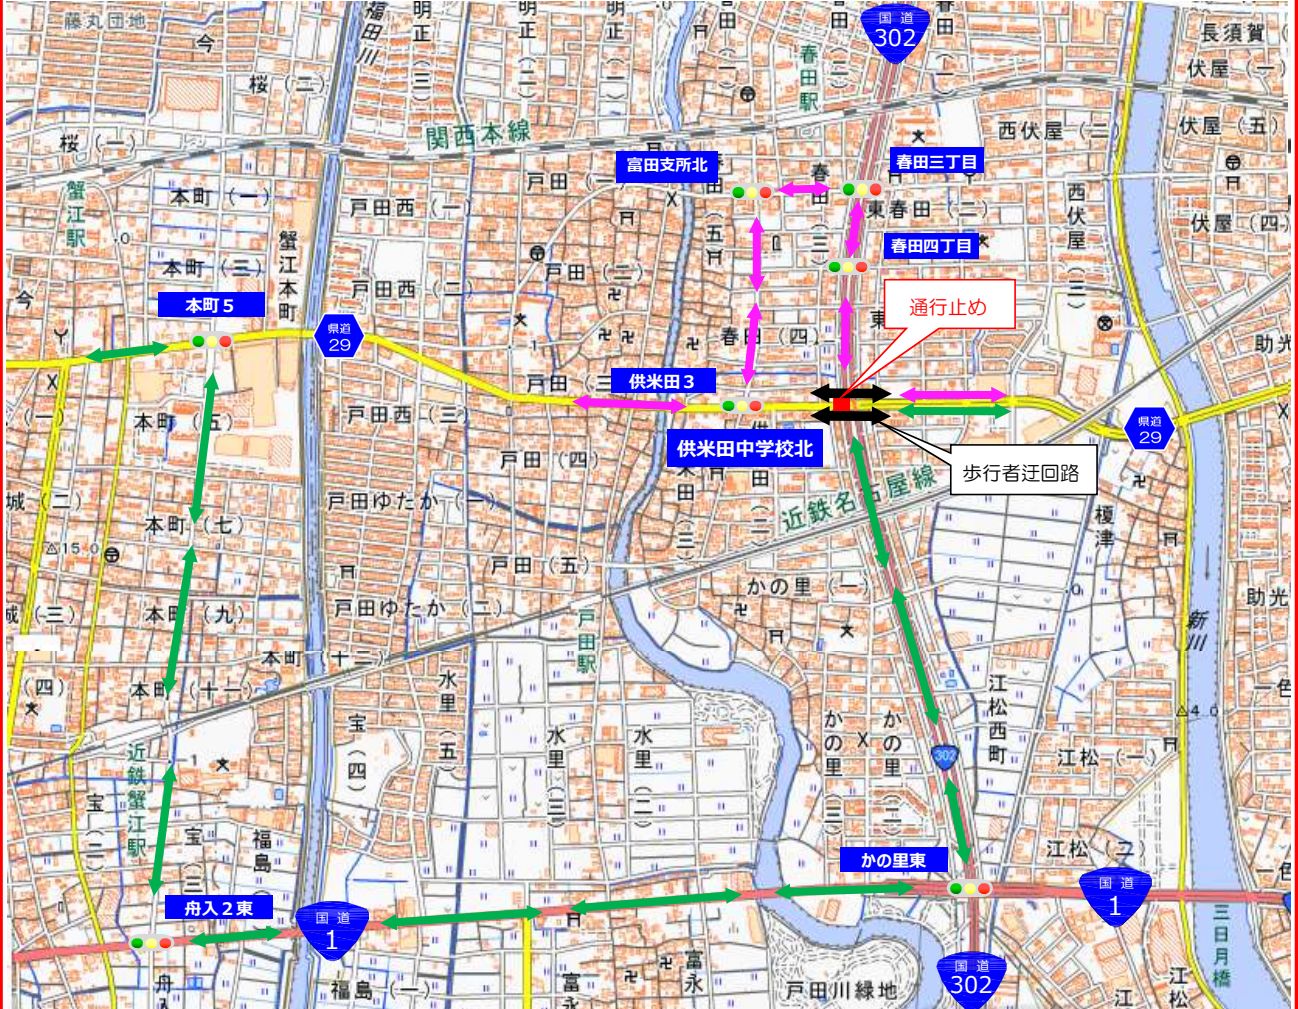

県道29号弥富名古屋線 供米田中学校北交差点 通行止め時 迂回路案内図

至 名古屋西JTC

至 飛島

通行止め箇所 :	
普通車 迂回路 :	
大型車 迂回路 :	
歩行者 迂回路 :	